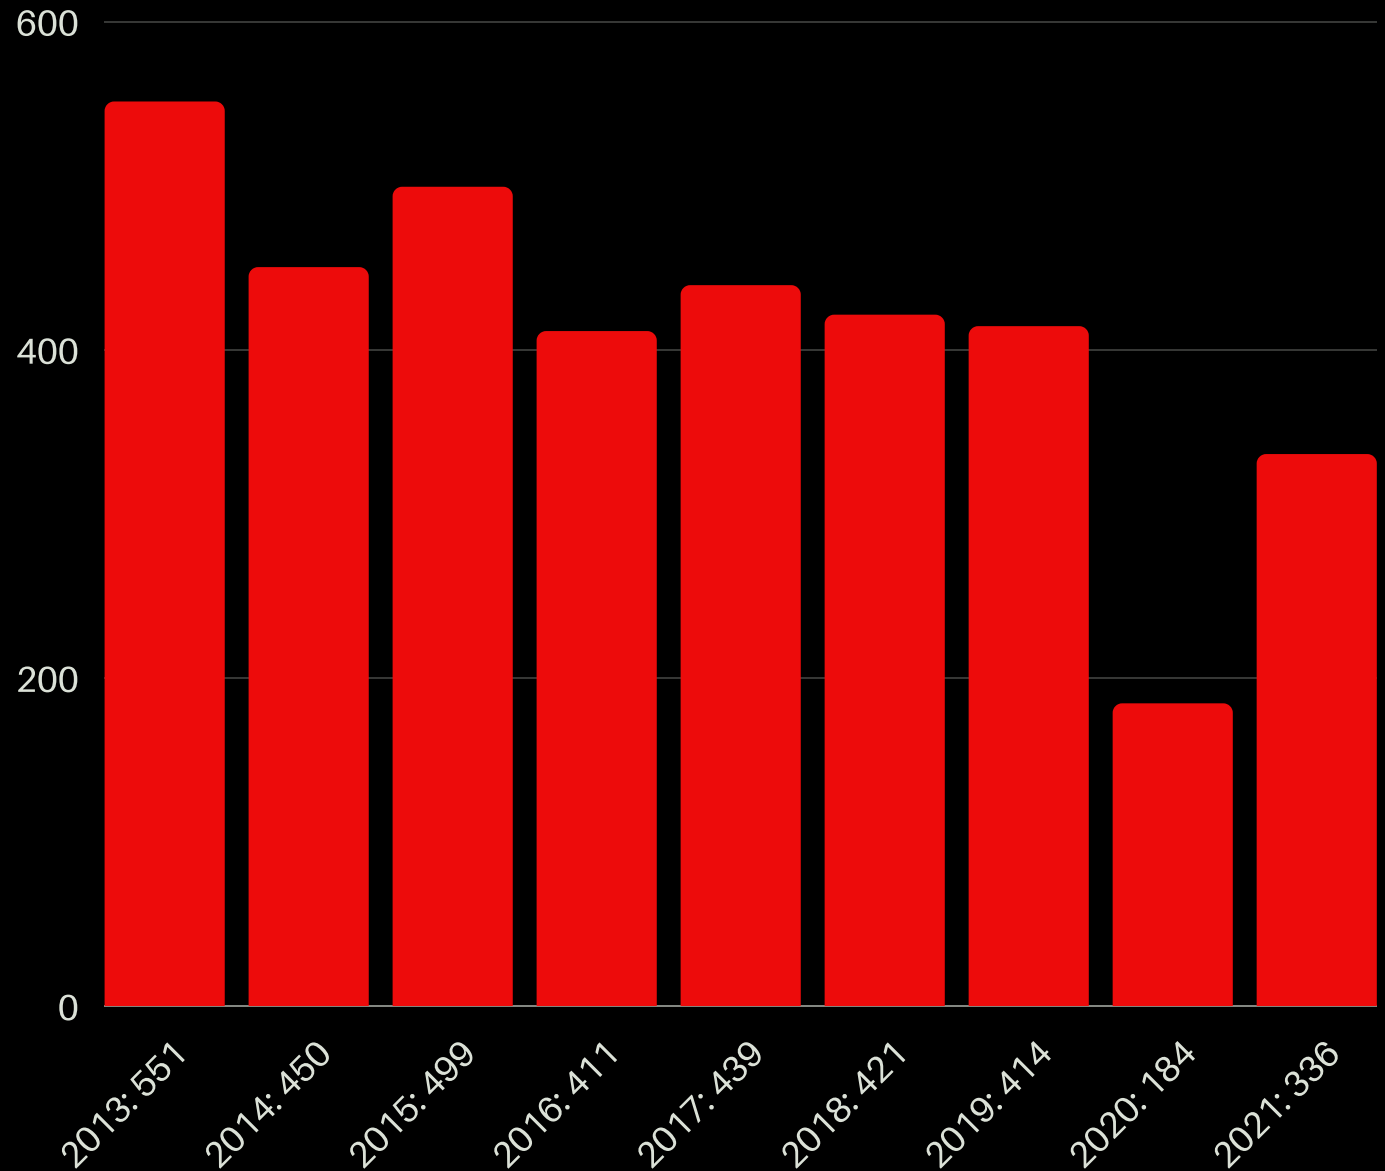

EVOLUCIÓ DELS DESNONAMENTS EN EL VALLES ORIENTAL

Total desnonaments 2013-2021

EVOLUCIÓ DELS DESNONAMENTS EN EL VALLES ORIENTAL

Execucions hipotecàries

EVOLUCIÓ DELS DESNONAMENTS EN EL VALLES ORIENTAL

Desnonaments per lloguer

EVOLUCIÓ DELS DESNONAMENTS EN EL VALLES ORIENTAL

Altres causes*

*Aquí s'inclouen altres propietats, com local, pàrquings... i els desnonaments sense títol. Les dades oficials no estan desgranades i fa difícil quantificar la problemàtica de les ocupacions, però si queda clar fent comparatives que és residual.

EVOLUCIÓ DELS DESNONAMENTS EN EL VALLES ORIENTAL

Les dades d'aquestes gràfiques són oficials.

El Poder Judicial un cop a l'any les fa públiques i desgranades per Partits Judicials.

Al Vallès Oriental tenim els jutjats de Mollet i Granollers.