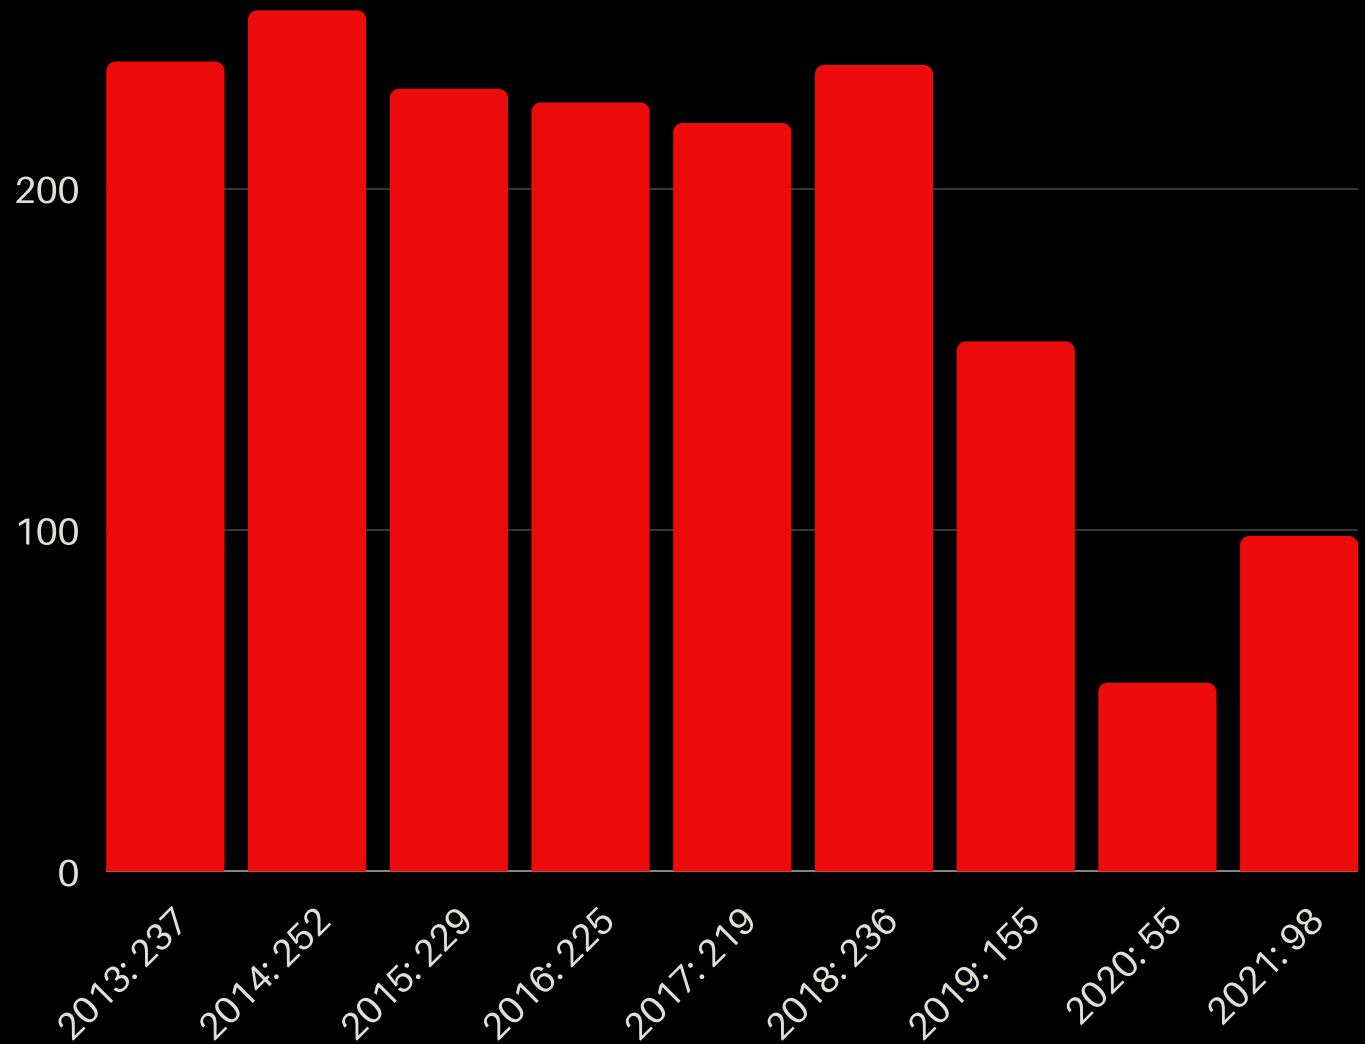

EVOLUCIÓ DELS DESNONAMENTS EN EL VALLES ORIENTAL

Total desnonaments 2013-2021

EVOLUCIÓ DELS DESNONAMENTS EN EL VALLES ORIENTAL

Execucions hipotecàries

EVOLUCIÓ DELS DESNONAMENTS EN EL VALLES ORIENTAL

Desnonaments per lloguer

EVOLUCIÓ DELS DESNONAMENTS EN EL VALLES ORIENTAL

Altres causes*

*Aquí s'inclouen altres propietats, com local, pàrquings... i els desnonaments sense títol. Les dades oficials no estan desgranades i fa difícil quantificar la problemàtica de les ocupacions, però si queda clar fent comparatives que és residual.

EVOLUCIÓ DELS DESNONAMENTS EN EL VALLES ORIENTAL

Les dades d'aquestes gràfiques són oficials.

El Poder Judicial un cop a l'any les fa públiques i desgranades per Partits Judicials.

Al Vallès Oriental tenim els jutjats de Mollet i Granollers.