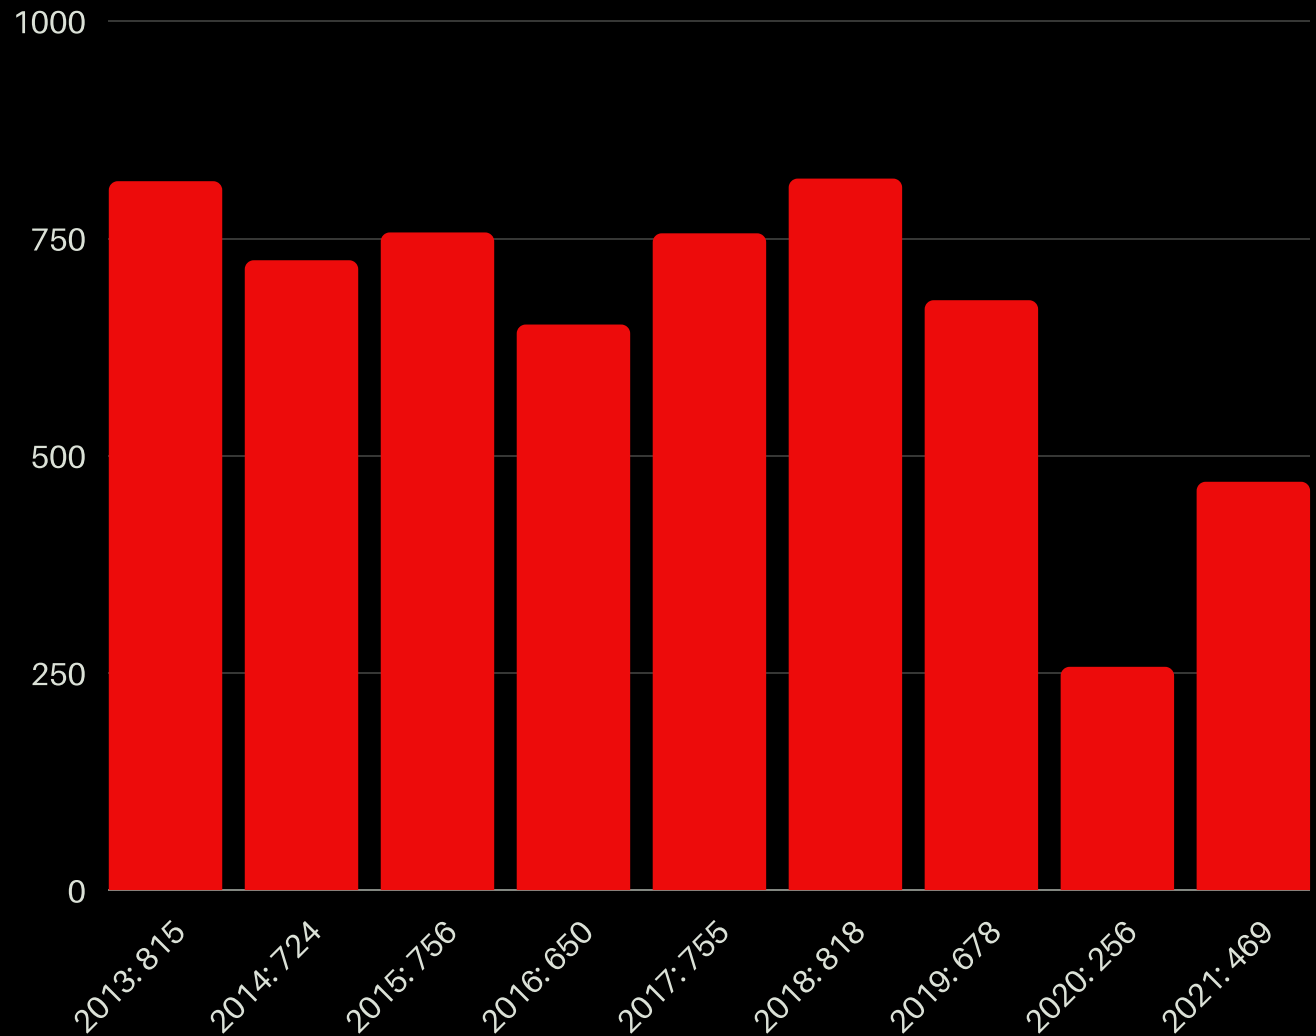

EVOLUCIÓ DELS DESNONAMENTS EN EL VALLES ORIENTAL

Total desnonaments 2013-2021

EVOLUCIÓ DELS DESNONAMENTS EN EL VALLES ORIENTAL

Execucions hipotecàries

EVOLUCIÓ DELS DESNONAMENTS EN EL VALLES ORIENTAL

Desnonaments per lloguer

EVOLUCIÓ DELS DESNONAMENTS EN EL VALLES ORIENTAL

Altres causes*

*Aquí s'inclouen altres propietats, com local, pàrquings... i els desnonaments sense títol. Les dades oficials no estan desgranades i fa difícil quantificar la problemàtica de les ocupacions, però si queda clar fent comparatives que és residual.

EVOLUCIÓ DELS DESNONAMENTS EN EL VALLES ORIENTAL

Les dades d'aquestes gràfiques són oficials.

El Poder Judicial un cop a l'any les fa públiques i desgranades per Partits Judicials.

Al Vallès Oriental tenim els jutjats de Mollet i Granollers.