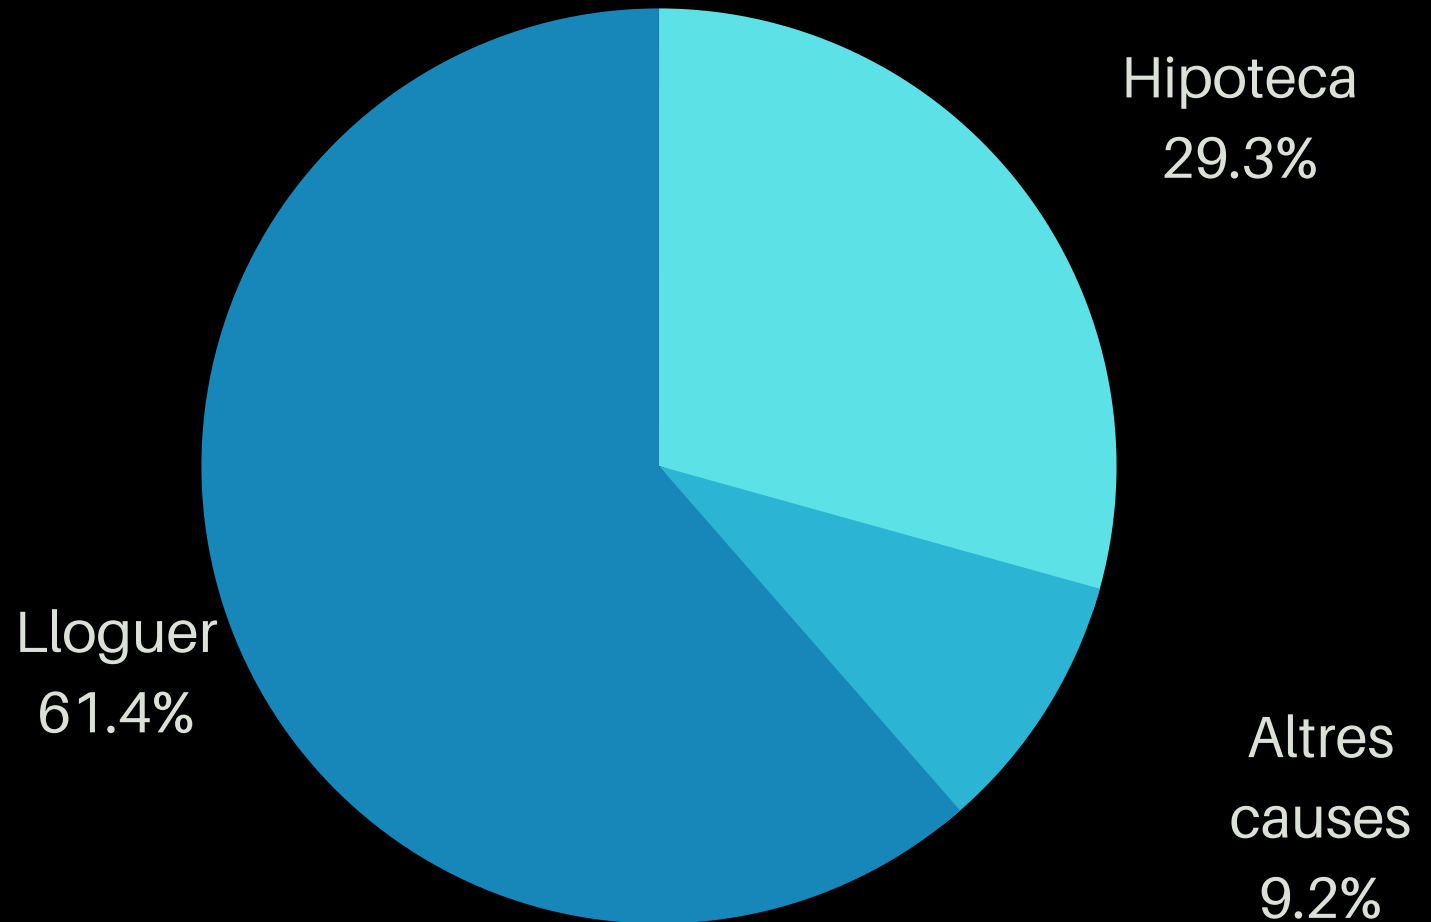

EVOLUCIÓ DELS DESNONAMENTS EN EL VALLES ORIENTAL

Total desnonaments 2013-2021

EVOLUCIÓ DELS DESNONAMENTS EN EL VALLES ORIENTAL

Execucions hipotecàries

EVOLUCIÓ DELS DESNONAMENTS EN EL VALLES ORIENTAL

Desnonaments per lloguer

EVOLUCIÓ DELS DESNONAMENTS EN EL VALLES ORIENTAL

Altres causes*

*Aquí s'inclouen altres propietats, com local, pàrquings... i els desnonaments sense títol. Les dades oficials no estan desgranades i fa difícil quantificar la problemàtica de les ocupacions, però si queda clar fent comparatives que és residual.

EVOLUCIÓ DELS DESNONAMENTS EN EL VALLES ORIENTAL

Les dades d'aquestes gràfiques són oficials.

El Poder Judicial un cop a l'any les fa públiques i desgranades per Partits Judicials.

Al Vallès Oriental tenim els jutjats de Mollet i Granollers.