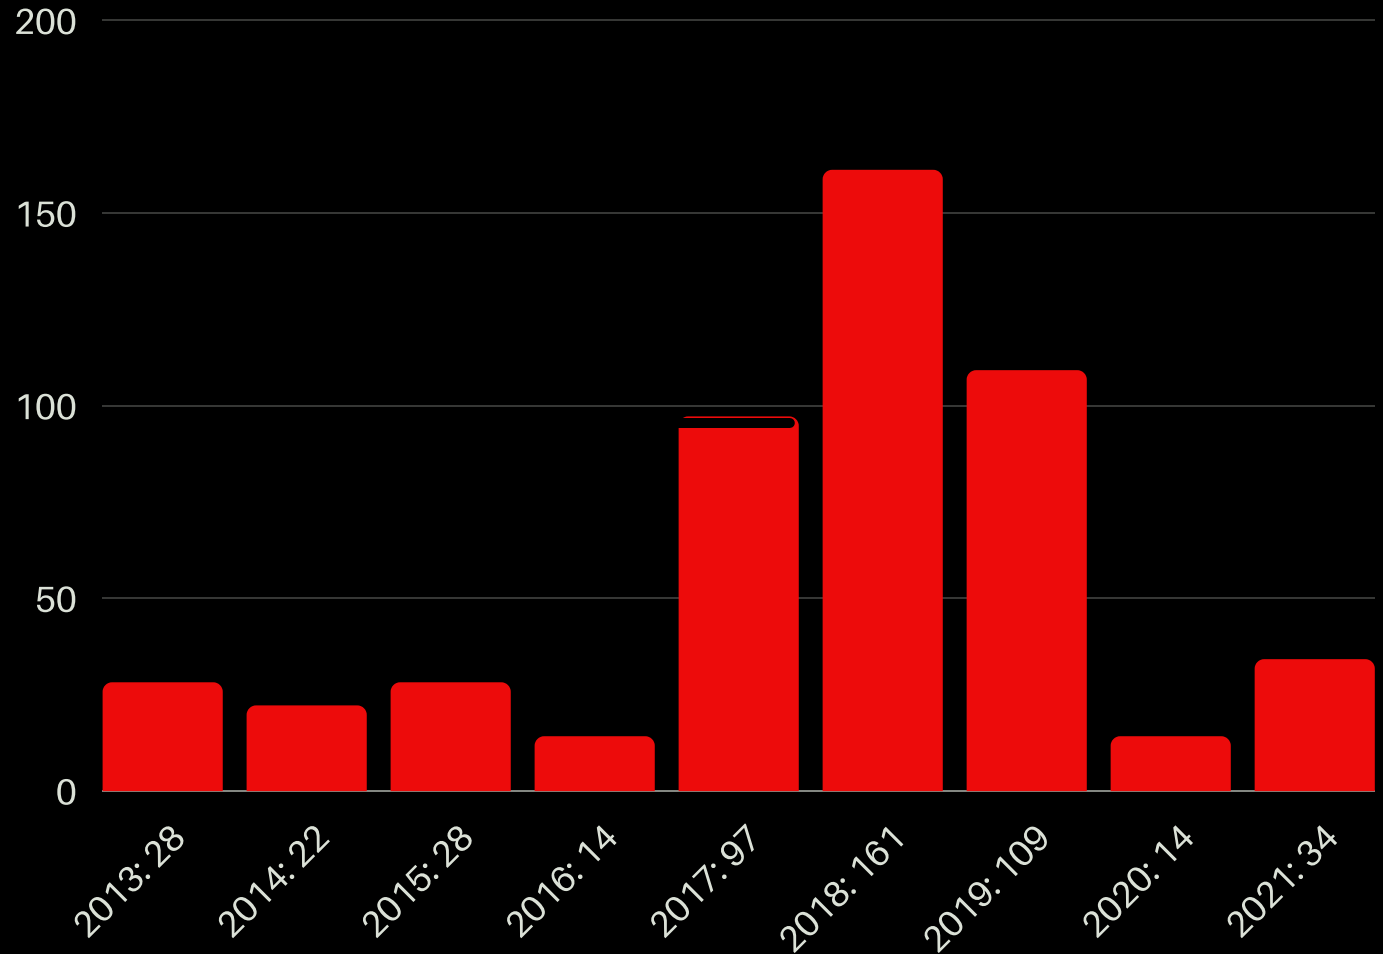

EVOLUCIÓ DELS DESNONAMENTS EN EL VALLES ORIENTAL

Total desnonaments 2013-2021

EVOLUCIÓ DELS DESNONAMENTS EN EL VALLES ORIENTAL

Execucions hipotecàries

EVOLUCIÓ DELS DESNONAMENTS EN EL VALLES ORIENTAL

Desnonaments per lloguer

EVOLUCIÓ DELS DESNONAMENTS EN EL VALLES ORIENTAL

Altres causes*

*Aquí s'inclouen altres propietats, com local, pàrquings... i els desnonaments sense títol. Les dades oficials no estan desgranades i fa difícil quantificar la problemàtica de les ocupacions, però si queda clar fent comparatives que és residual.

EVOLUCIÓ DELS DESNONAMENTS EN EL VALLES ORIENTAL

Les dades d'aquestes gràfiques són oficials.

El Poder Judicial un cop a l'any les fa públiques i desgranades per Partits Judicials.

Al Vallès Oriental tenim els jutjats de Mollet i Granollers.