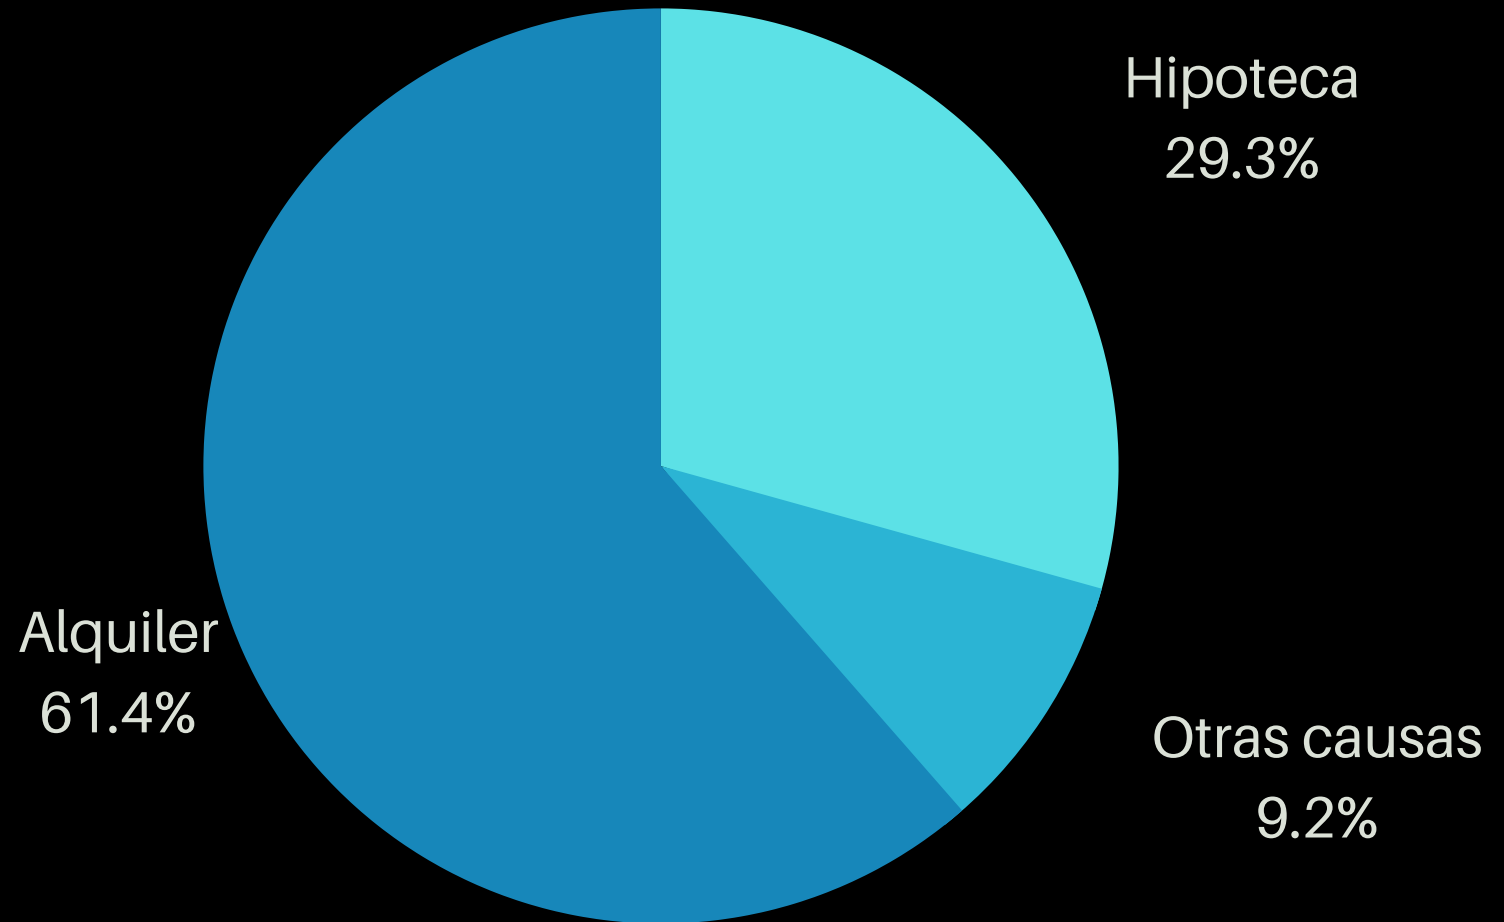

EVOLUCIÓN DE LOS DESAHUCIOS EN EL VALLES ORIENTAL

Total desahucios 2013-2021

EVOLUCIÓN DE LOS DESAHUCIOS EN EL VALLES ORIENTAL

Ejecuciones hipotecarias

EVOLUCIÓN DE LOS DESAHUCIOS EN EL VALLES ORIENTAL

Desahucios por alquiler

EVOLUCIÓN DE LOS DESAHUCIOS EN EL VALLES ORIENTAL

Otras causas*

**** Aquí se incluyen otras propiedades, como local, parkings... y los desahucios sin título. Los datos oficiales no están desgranados y hace difícil cuantificar la problemática de las ocupaciones, pero si queda claro haciendo comparativas que es residual.**

EVOLUCIÓN DE LOS DESAHUCIOS EN EL VALLES ORIENTAL

Los datos de estas gráficas son oficiales.

El Poder Judicial una vez al año las hace públicas y desgranadas por Partidos Judiciales.

En el Vallès Oriental tenemos los juzgados de Mollet y Granollers.