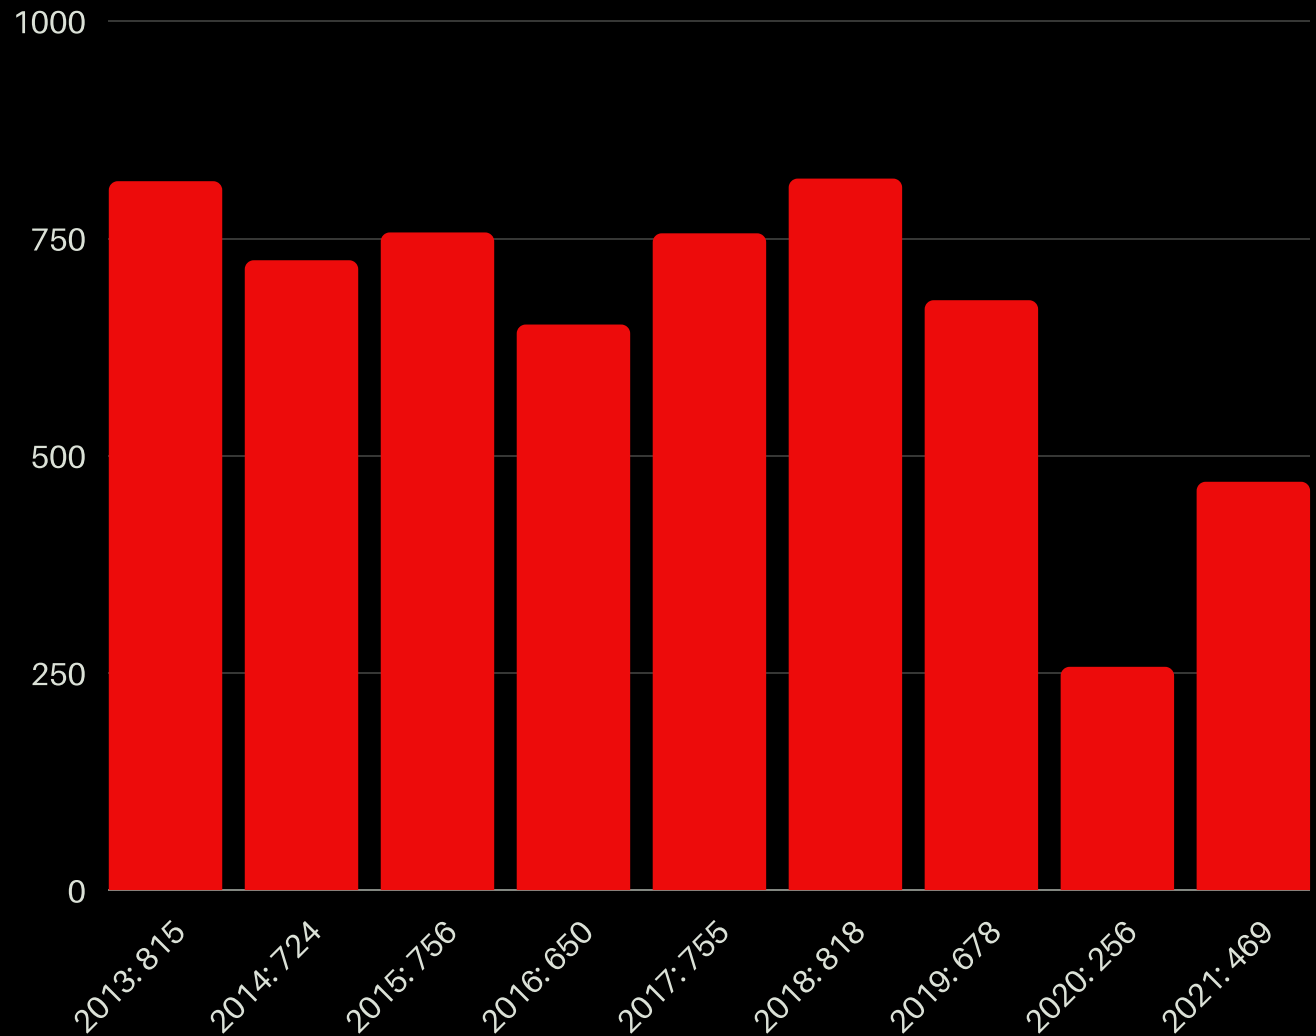

EVOLUCIÓN DE LOS DESAHUCIOS EN EL VALLES ORIENTAL

Total desahucios 2013-2021

EVOLUCIÓN DE LOS DESAHUCIOS EN EL VALLES ORIENTAL

Ejecuciones hipotecarias

EVOLUCIÓN DE LOS DESAHUCIOS EN EL VALLES ORIENTAL

Desahucios por alquiler

EVOLUCIÓN DE LOS DESAHUCIOS EN EL VALLES ORIENTAL

Otras causas*

**** Aquí se incluyen otras propiedades, como local, parkings... y los desahucios sin título. Los datos oficiales no están desgranados y hace difícil cuantificar la problemática de las ocupaciones, pero si queda claro haciendo comparativas que es residual.**

EVOLUCIÓN DE LOS DESAHUCIOS EN EL VALLES ORIENTAL

Los datos de estas gráficas son oficiales.

El Poder Judicial una vez al año las hace públicas y desgranadas por Partidos Judiciales.

En el Vallès Oriental tenemos los juzgados de Mollet y Granollers.