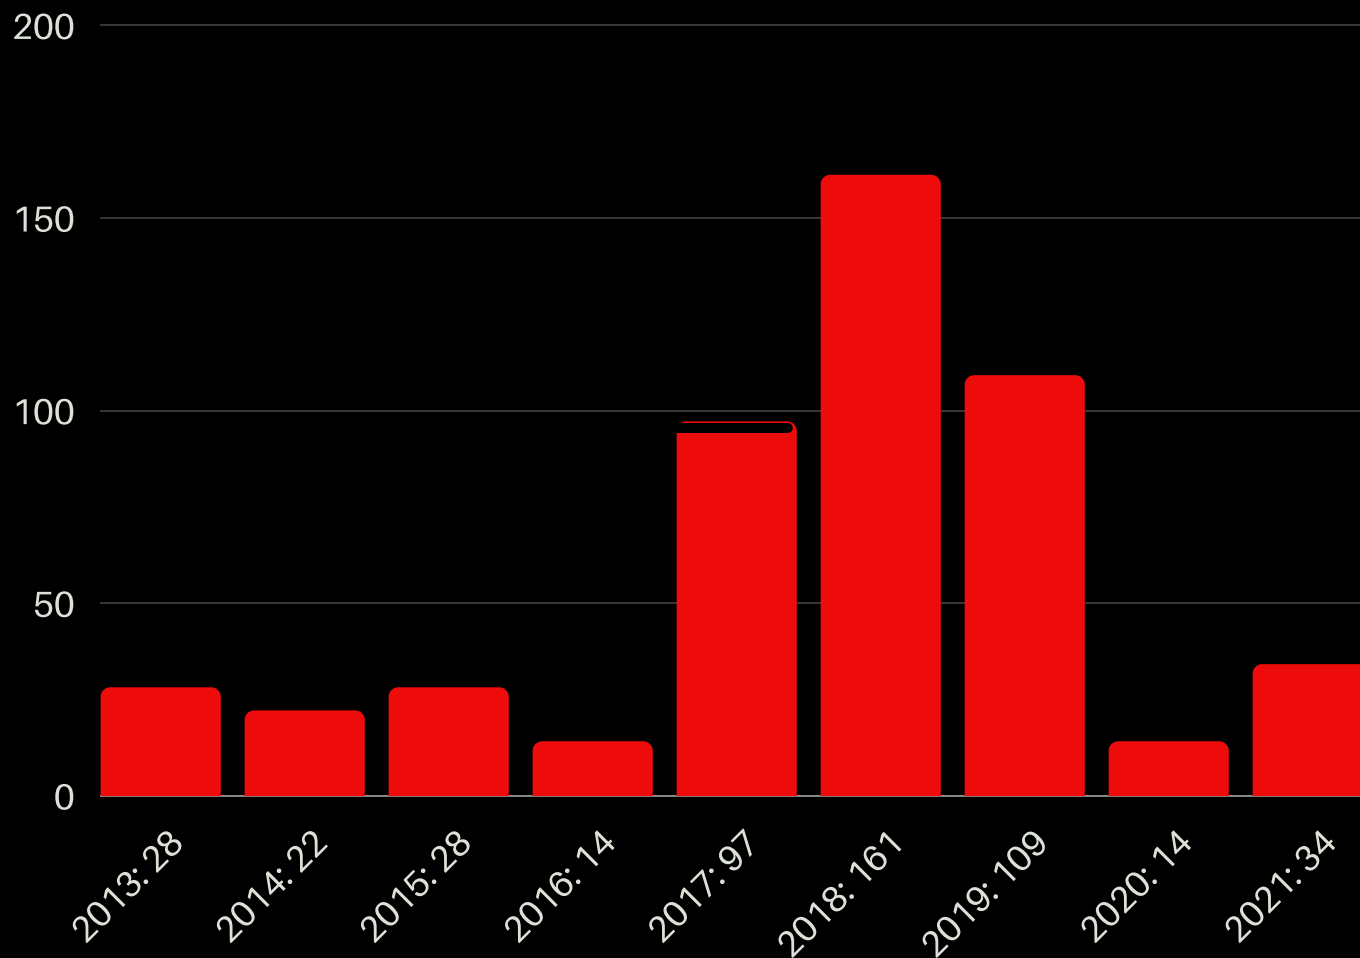

EVOLUCIÓN DE LOS DESAHUCIOS EN EL VALLES ORIENTAL

Total desahucios 2013-2021

EVOLUCIÓN DE LOS DESAHUCIOS EN EL VALLES ORIENTAL

Ejecuciones hipotecarias

EVOLUCIÓN DE LOS DESAHUCIOS EN EL VALLES ORIENTAL

Desahucios por alquiler

EVOLUCIÓN DE LOS DESAHUCIOS EN EL VALLES ORIENTAL

Otras causas*

**** Aquí se incluyen otras propiedades, como local, parkings... y los desahucios sin título. Los datos oficiales no están desgranados y hace difícil cuantificar la problemática de las ocupaciones, pero si queda claro haciendo comparativas que es residual.**

EVOLUCIÓN DE LOS DESAHUCIOS EN EL VALLES ORIENTAL

Los datos de estas gráficas son oficiales.

El Poder Judicial una vez al año las hace públicas y desgranadas por Partidos Judiciales.

En el Vallès Oriental tenemos los juzgados de Mollet y Granollers.