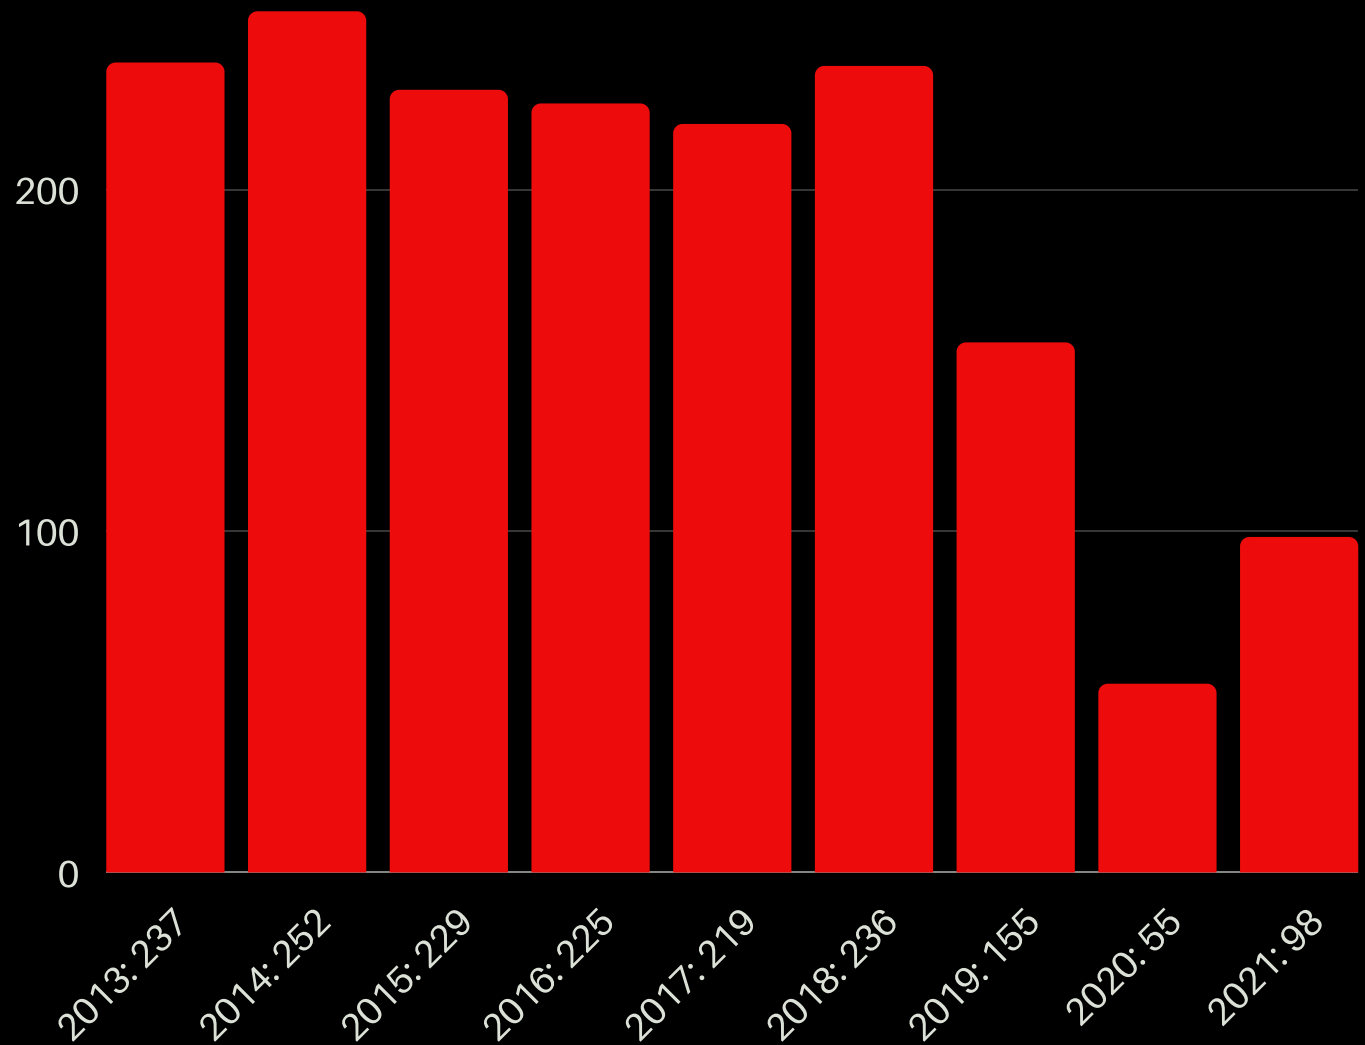

EVOLUCIÓN DE LOS DESAHUCIOS EN EL VALLES ORIENTAL

Total desahucios 2013-2021

EVOLUCIÓN DE LOS DESAHUCIOS EN EL VALLES ORIENTAL

Ejecuciones hipotecarias

EVOLUCIÓN DE LOS DESAHUCIOS EN EL VALLES ORIENTAL

Desahucios por alquiler

EVOLUCIÓN DE LOS DESAHUCIOS EN EL VALLES ORIENTAL

Otras causas*

**** Aquí se incluyen otras propiedades, como local, parkings... y los desahucios sin título. Los datos oficiales no están desgranados y hace difícil cuantificar la problemática de las ocupaciones, pero si queda claro haciendo comparativas que es residual.**

EVOLUCIÓN DE LOS DESAHUCIOS EN EL VALLES ORIENTAL

Los datos de estas gráficas son oficiales.

El Poder Judicial una vez al año las hace públicas y desgranadas por Partidos Judiciales.

En el Vallès Oriental tenemos los juzgados de Mollet y Granollers.