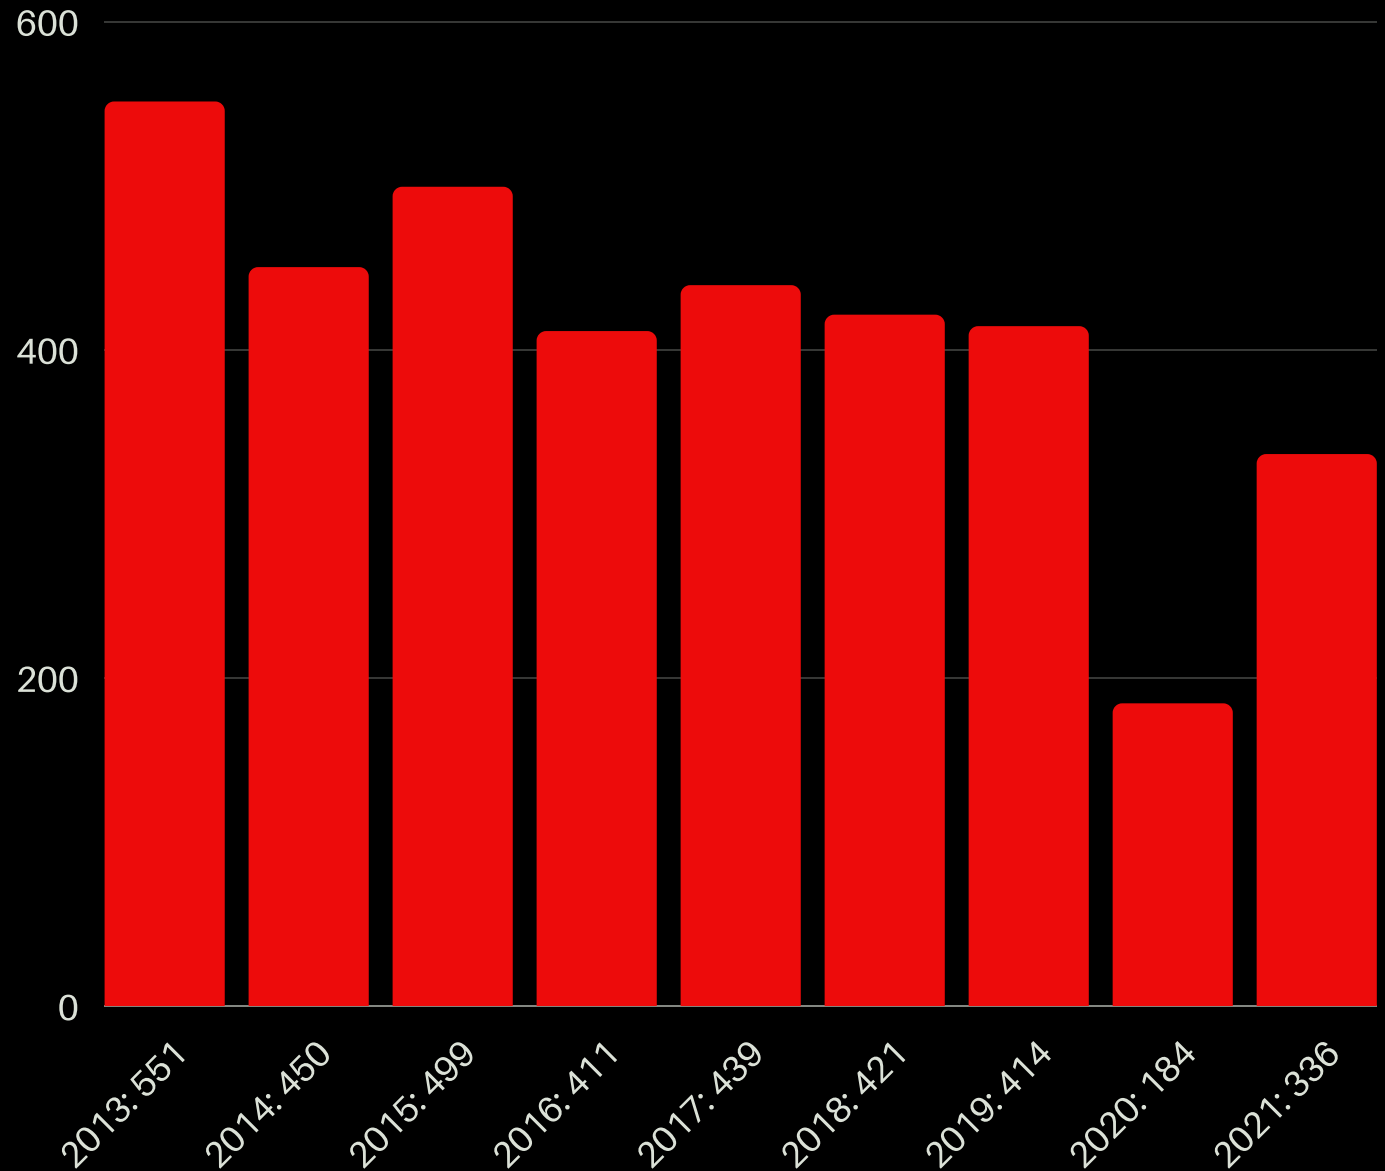

EVOLUCIÓN DE LOS DESAHUCIOS EN EL VALLES ORIENTAL

Total desahucios 2013-2021

EVOLUCIÓN DE LOS DESAHUCIOS EN EL VALLES ORIENTAL

Ejecuciones hipotecarias

EVOLUCIÓN DE LOS DESAHUCIOS EN EL VALLES ORIENTAL

Desahucios por alquiler

EVOLUCIÓN DE LOS DESAHUCIOS EN EL VALLES ORIENTAL

Otras causas*

**** Aquí se incluyen otras propiedades, como local, parkings... y los desahucios sin título. Los datos oficiales no están desgranados y hace difícil cuantificar la problemática de las ocupaciones, pero si queda claro haciendo comparativas que es residual.**

EVOLUCIÓN DE LOS DESAHUCIOS EN EL VALLES ORIENTAL

Los datos de estas gráficas son oficiales.

El Poder Judicial una vez al año las hace públicas y desgranadas por Partidos Judiciales.

En el Vallès Oriental tenemos los juzgados de Mollet y Granollers.