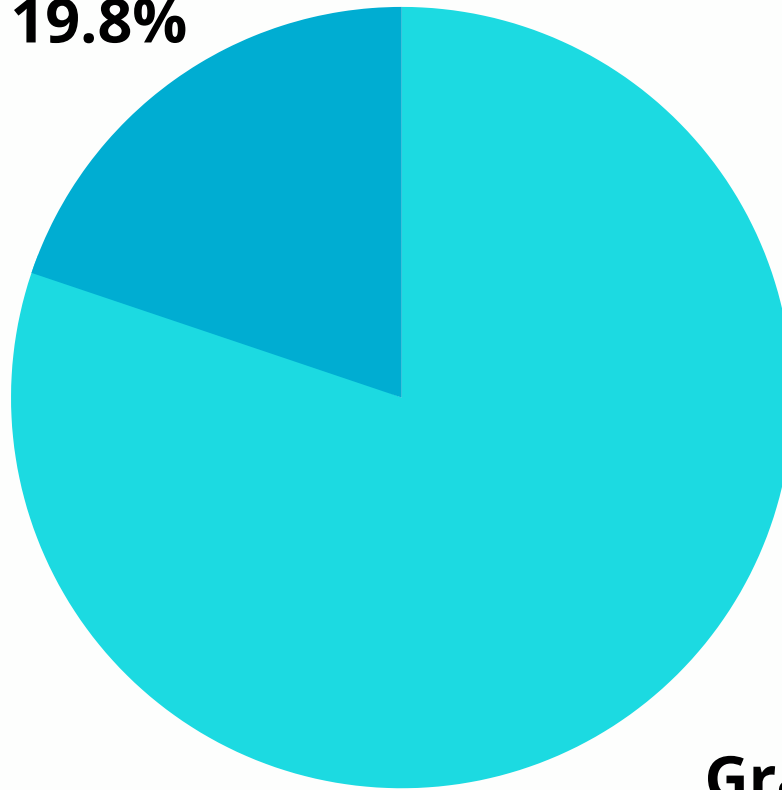

469 desahucios

en el Valles Oriental - 2021

469 desahucios

en el Valles Oriental - 2021

Mollet
19.8%

Granollers
80.2%

Desahucios 2021