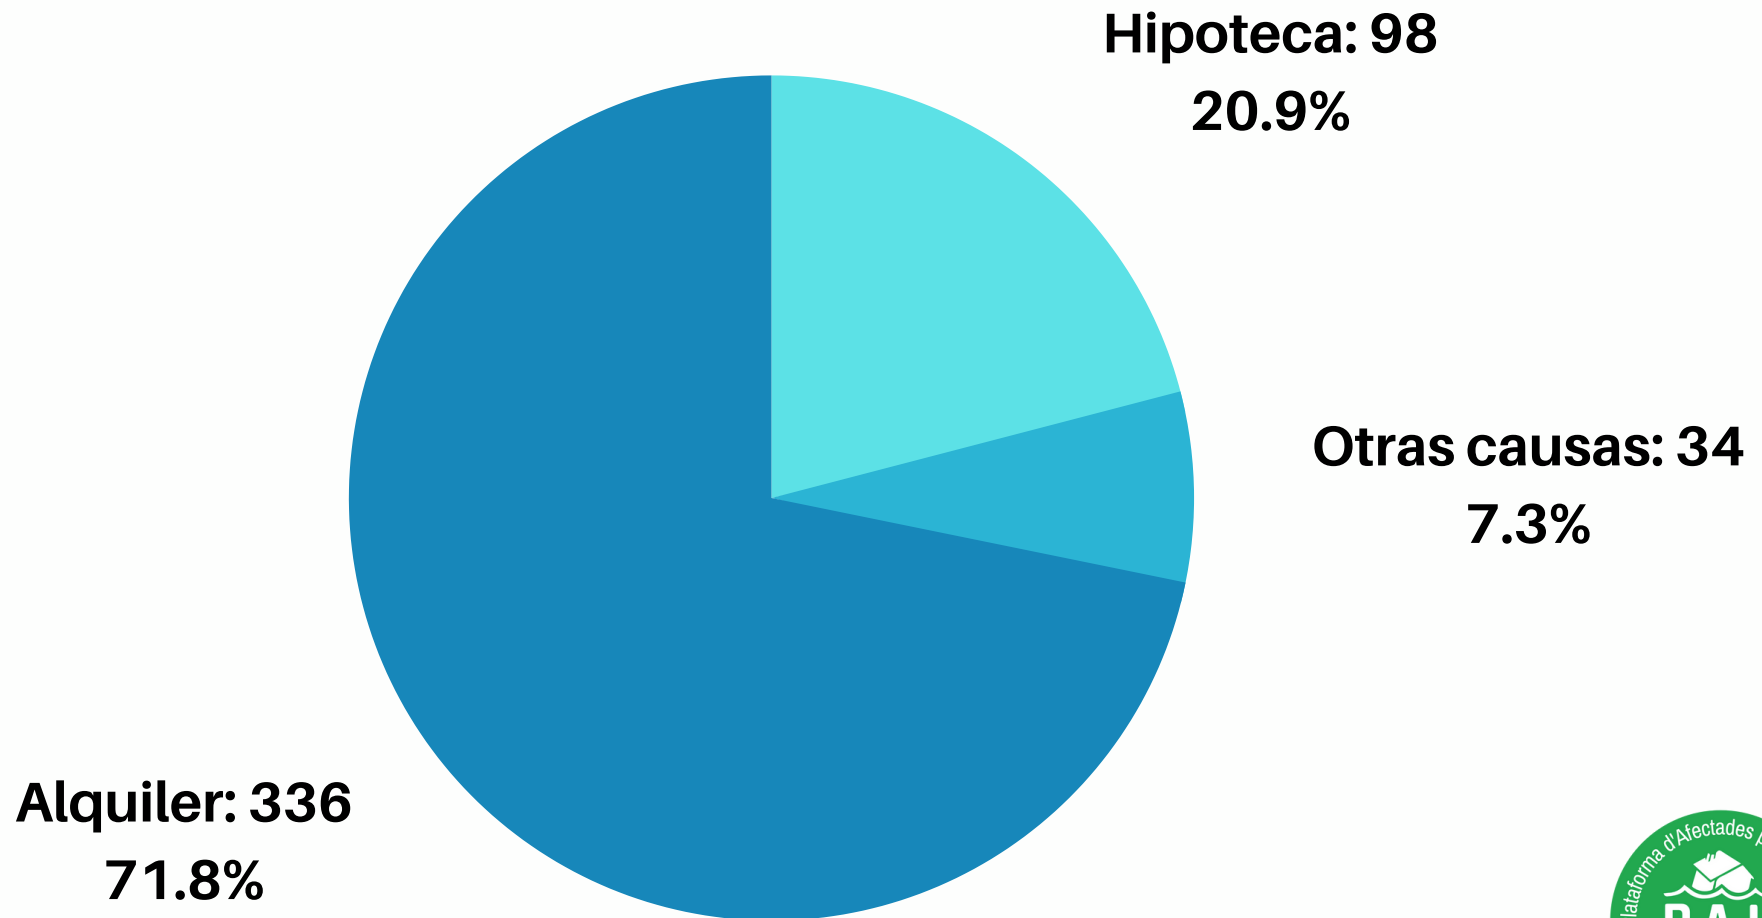

469 desahucios

en el Valles Oriental - 2021

469 desahucios

en el Valles Oriental - 2021

Mollet
19.8%

Granollers
80.2%

Desahucios 2021